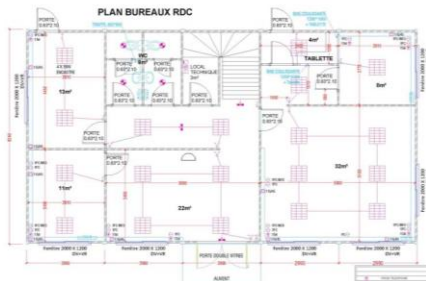

Certaines photos peuvent être non contractuelles

SCHELLE 14

SCHELLE 11

CCAMOD

- ▶ REF : EW 198
- ▶ 198m²- 14,95 x 8,24
- ▶ **Prix (HT) : 63 360€**

Hors transport et installation

Hors mobiliers

- 8 Ossatures de 8,24 x 2,99 en acier galvanisé grenailée laqué couleur blanche HHT 2,92 m bandeau bleu
- 1 Auvent métallique + 3 placards de rangement + 1 escalier 2 UP en bois
- Panneaux muraux Isolation : 80 mm mousse de polyuréthane (M1)
- Plafond bac acier laqué blanc, Isolation : 200 mm, laine de verre
- Faux plafond 600 x 600 d'origine
- Plancher avec surcharge 250kg/m² (agglo CTBH 22 mm)
- Isolation 80 + 80 polystyrène
- Revêtement PVC U3P3 bleu d'origine
- 12 fenêtres PVC 2000 x 1200, double vitrage, volet roulant RAL bleu
- 1 Fenêtre PVC blanc 1800 x 1200, double vitrage, volet roulant
- 1 porte pleine extérieure blanche de 93 équipée oculus vitré
- 1 porte double vitrée 1500 x 2030 SV
- 2 WC à l'anglaise + 2 laves mains + 1 BEC 50 Litres
- 30 pavés LED + 4 blocs étanches + PC et RJ 45
- 11 Convecteurs électriques
- 1 Tableau électrique général