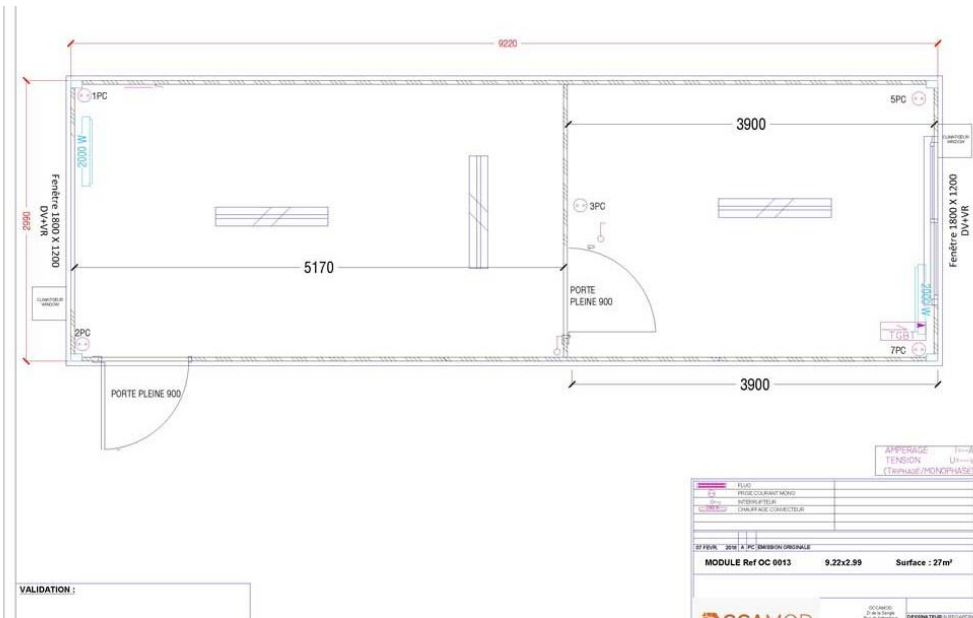

Certaines photos peuvent être non contractuelles

CCAMOD

▶ REF : OC 0013

▶ 27m²- 9,22 x 2,99

▶ **Prix (HT): 9 900€**

Hors transport et installation

- 1 ossature 9,22 x 2,99 en acier galvanisé grenailée laqué blanche
- Panneaux muraux et cloison intérieure
- Isolation : 40 mm mousse de polyuréthane
- Toiture tôle galvanisée
- Isolation : 100 mm, laine de verre - U=0,40W/m29k
- Habillage plafond : bac acier
- Plancher CTBH 22 mm avec surcharge 230kg/m²
- Revêtement U2P2 gris
- 1 porte pleine alu 930 + 1 porte intérieure de 80
- 2 fenêtres alu 1800 x 1200, double vitrage, volet roulant
- 2 climatiseurs froid seul
- 1 tableau électrique général
- 3 fluos doubles à grille
- 18 PC + 2 Prises téléphone + 2 convecteurs électriques