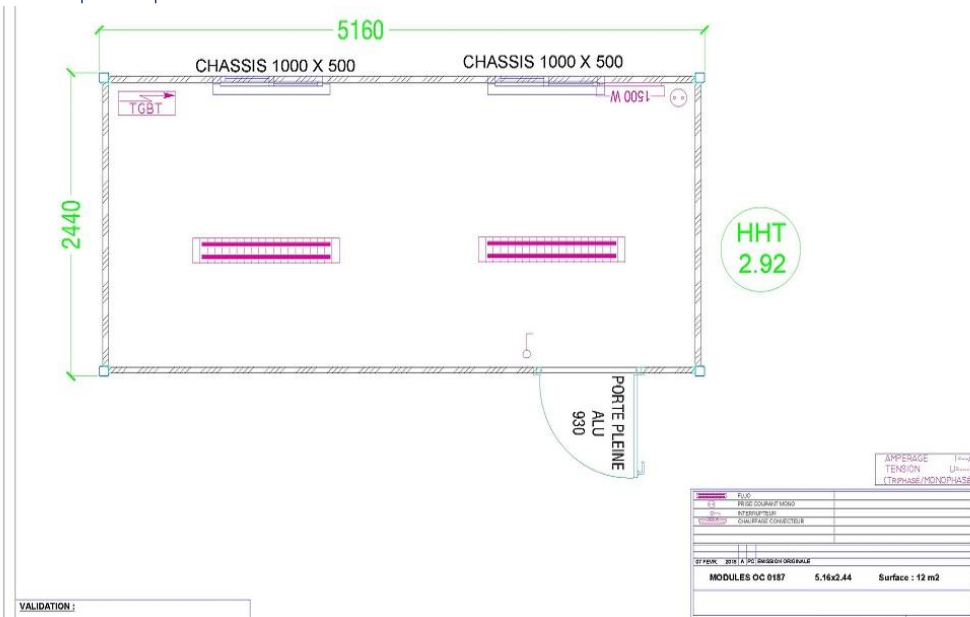

Certaines photos peuvent être non contractuelles

CCAMOD

- ▶ REF : OC 0187
- ▶ 12 m² – 5,16 x 2,44 – occasion
- ▶ **PRIX (HT) : 4 400€**
Hors transport et installation

- 1 ossature de 5,16 x 2,44 m en acier galvanisé/grenaillé - HHT 2,92
- Panneaux muraux isolation : 40 mm en mousse polyuréthane
- Plafond bac acier blanc / Tôle galvanisée
- Revêtement sol plastique
- 1 porte extérieure pleine de 90
- 2 châssis de 1000 x 500
- 1 convecteur électrique 1 500 W
- 2 fluos à grille
- 1 tableau électrique
- 1 PC
- Bâtiment modulaire et composants d'origine

Disponibilité sous réserve des stocks