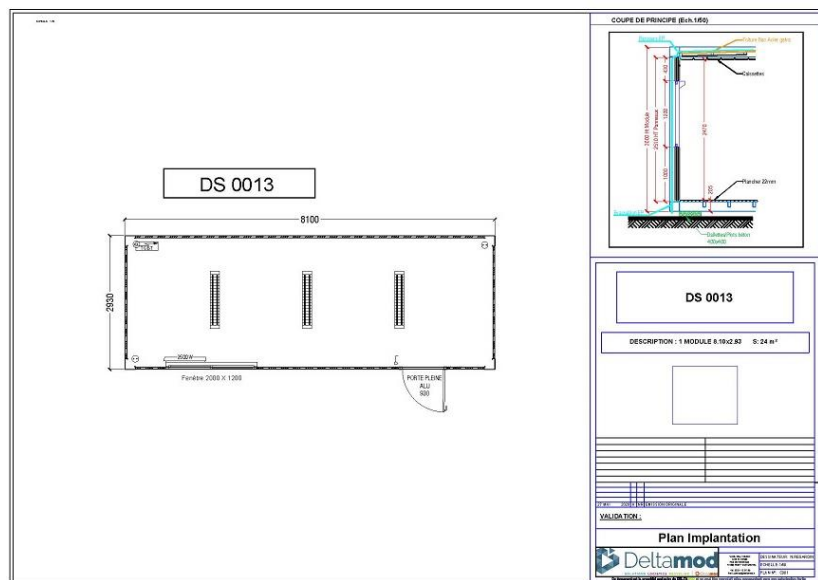

Photo non contractuelle

MODULAIRE  
BIENTÔT  
DISPONIBLE

- ▶ REF : DS 0013
- ▶ 24m<sup>2</sup> – 8,10 x 2,93 x 2,85
- ▶ **Prix (HT) : 9 900€**

Hors transport et installation

- 1 ossature de 8,10 x 2,93 – HSP 2,47 - en acier galvanisé laqué blanche
- Panneaux muraux, isolation : 40 mm mousse polyuréthane
- Toiture en bac acier galvanisé
- Habillage plafond caissettes
- Plancher aggro CTBH 22 mm
- Revêtement de sol plastique
- 1 porte pleine de 0,90 m
- 1 fenêtre 2,00 x 1,20 double vitrage, volet roulant
- Tableau électrique monophasé
- 1 convecteur de 2500 W
- 3 PC
- 3 fluos double à grille