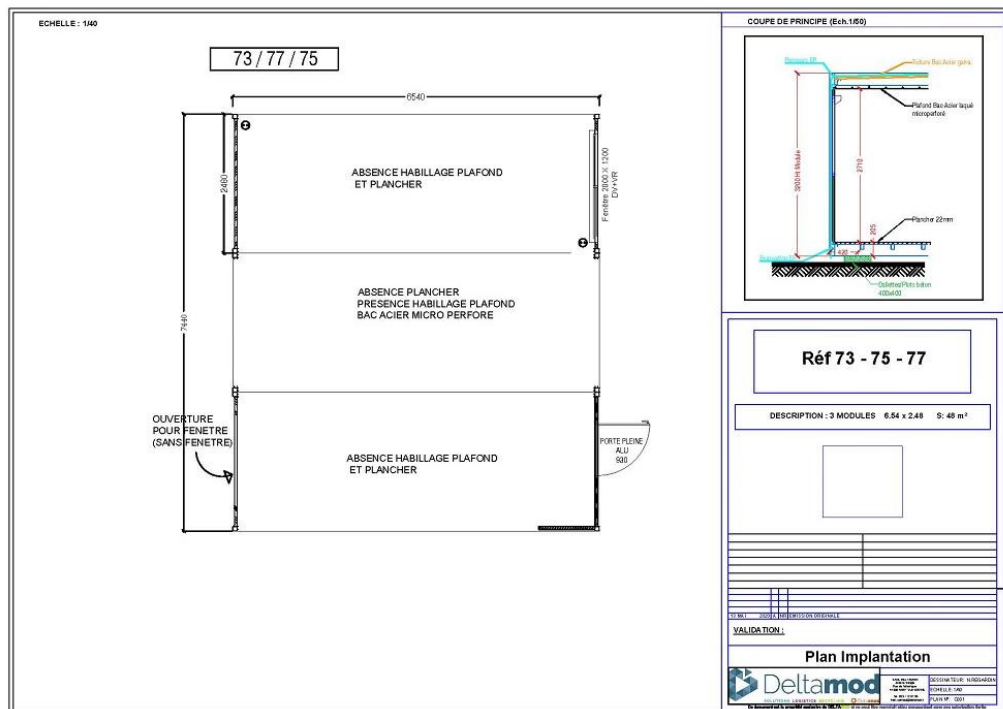

Photo non contractuelle

MODULAIRE
BIENTÔT
DISPONIBLE

- ▶ REF : 73-75-77
- ▶ 48m² – 6,54 x 7,44 x 3,20
- ▶ **Prix (HT) : 12 500€**
Hors transport et installation

- 3 ossatures de 6,54 x 2,48 - HSP 2,71 m- en acier galvanisé laqué blanche
- Panneaux muraux d'origine et en l'état, isolation : 80 mm mousse de polyuréthane
- Toiture tôle galvanisée
- Isolation : 80 mm laine de verre > sur 15m²
- Habillage plafond : bac acier micro perforé > sur 15m²
- Plancher > **Absent**
- 1 porte pleine alu de 0,90 m, ouverture extérieure
- 1 fenêtre de 2,00 x 1,20 m double vitrage et volet roulant