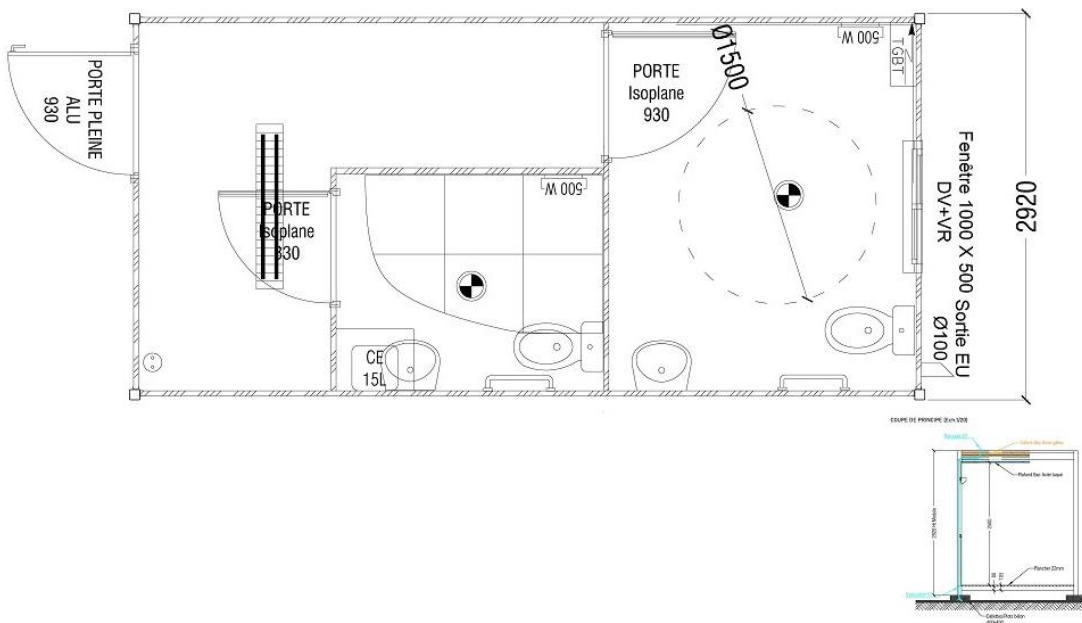

Photo non contractuelle

MODULAIRE
BIENTÔT
DISPONIBLE

- ▶ REF : 1074
- ▶ 18m² – 6,04 x 2,92 x 2,92m
- ▶ **Prix (HT) : 8 900€**

Hors transport et installation

- 1 ossature 6,04 x 2,92 m – HSP 2,50 m en acier galvanisé peinture RAL 9002
- Panneaux muraux : 40 mm mousse de polyuréthane
- Toiture en tôle galvanisée
- Isolation : 100 mm de laine de verre
- Plafond : bac acier blanc (faux plafond dans 1 sanitaire)
- Plancher CTBH 22 mm
- Revêtement de sol PVC **neuf**
- Porte extérieure pleine de 0,90 m
- Portes intérieures : 1 de 0,80 m et 1 de 0,90 m
- 1 châssis haut 1,00 x 0,50m, double vitrage
- Tableau électrique
- 2 convecteurs électriques de 500W
- 1 fluo et 2 hublots étanches
- 2 WC à l'anglaise dont 1 PMR
- 2 lave mains dont 1 PMR – Ballon d'eau chaude 15 litres